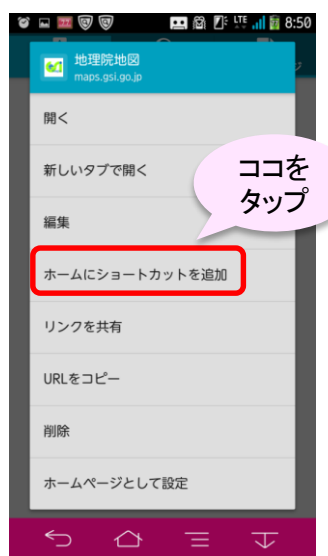

スマホで簡単に地理院地図にアクセスする設定方法

Androidのブラウザ（ Google Chrome）の場合

①地理院地図を表示

②「ホーム画面に追加」を選択

③ホーム画面に追加

④ホーム画面にアイコンが追加される

⑤アイコンをタップで地理院地図が表示される

Google Chrome
が開きます

スマホで簡単に地理院地図にアクセスする設定方法

Androidのブラウザ(ブラウザ) の場合 (ケース1)

①地理院地図を表示

②「ブックマークを保存」を選択

③「ブックマーク」を確認し、地理院地図のアイコンを長押し

④「ショートカットを追加」を選択

⑤ホーム画面にアイコンが追加される

⑥アイコンをタップで地理院地図が表示される

ブラウザが
開きます

スマホで簡単に地理院地図にアクセスする設定方法

Androidのブラウザ(ブラウザ) の場合 (ケース2)

①地理院地図を表示

②「ブックマークを保存」を選択

③追加先「ホーム画面」を選択

④ホーム画面にアイコンが追加される

⑤アイコンをタップで地理院地図が表示される