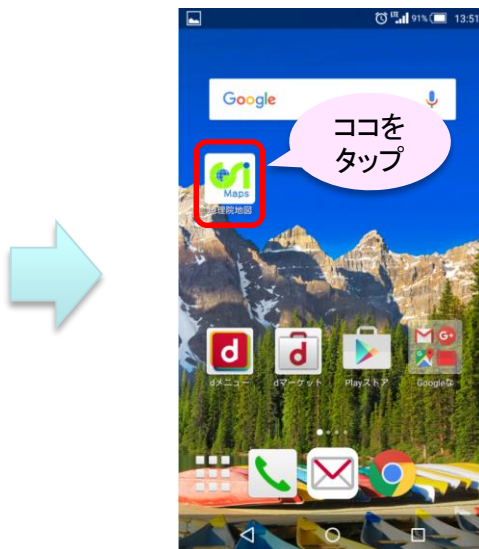

スマホで簡単に地理院地図にアクセスする設定方法

Androidのブラウザ（ Google Chrome）の場合

①地理院地図を表示

②「ホーム画面に追加」を選択

③ホーム画面に追加

④ホーム画面にアイコンが追加される

⑤アイコンをタップで地理院地図が表示される

Google Chrome
が開きます

スマホで簡単に地理院地図にアクセスする設定方法

Androidのブラウザ(ブラウザ) の場合 (ケース1)

①地理院地図を表示

②「ブックマークを保存」を選択

③「ブックマーク」を確認し、地理院地図のアイコンを長押し

④「ショートカットを追加」を選択

⑤ホーム画面にアイコンが追加される

⑥アイコンをタップで地理院地図が表示される